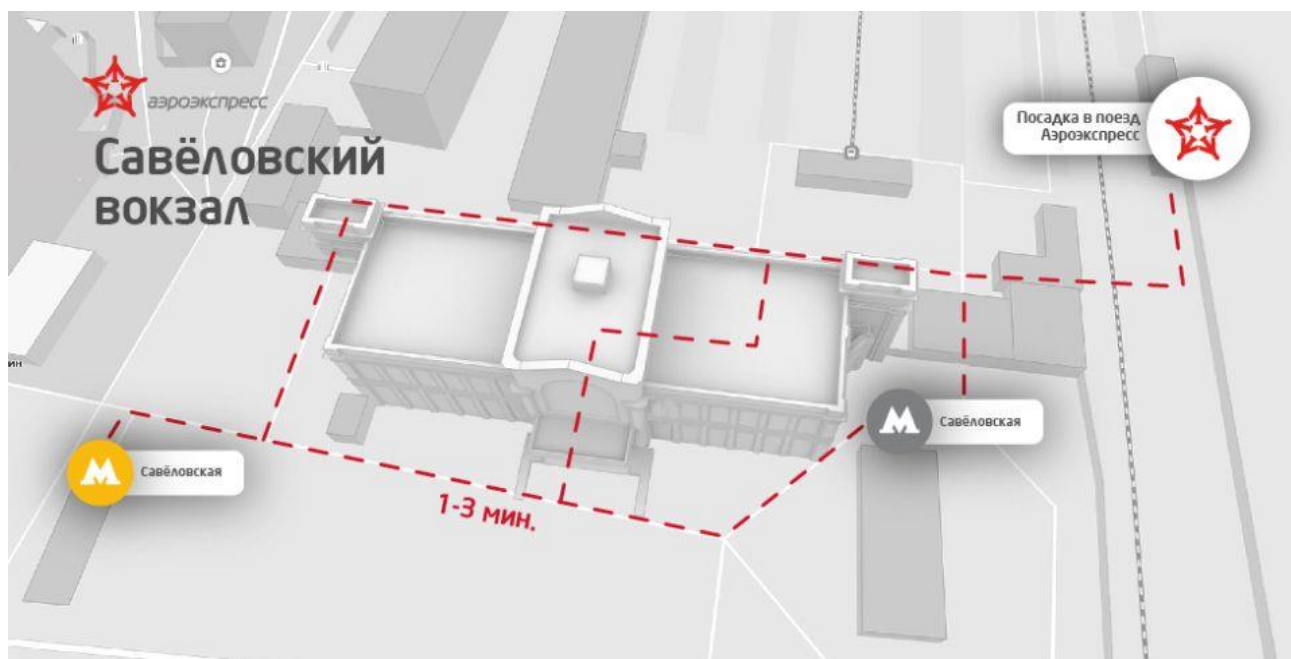

С Савеловского вокзала в аэропорт Шереметьево

Добраться с Савеловского вокзала Москвы до аэропорта Шереметьево можно на поезде Аэроэкспресс. Поезда Аэроэкспресс до аэропорта Шереметьево отправляются с 9-го пути Савеловского вокзала. Время в пути – около 45 минут.

При выходе со станции метро «Савеловская» Серпуховско-Тимирязевской или Большой кольцевой линий необходимо пройти к 9-му пути через здание Савеловского вокзала или через турникеты справа от вокзала.

Поезда в Шереметьево с Савеловского вокзала следуют с остановкой на платформе Окружная МЦД-1.