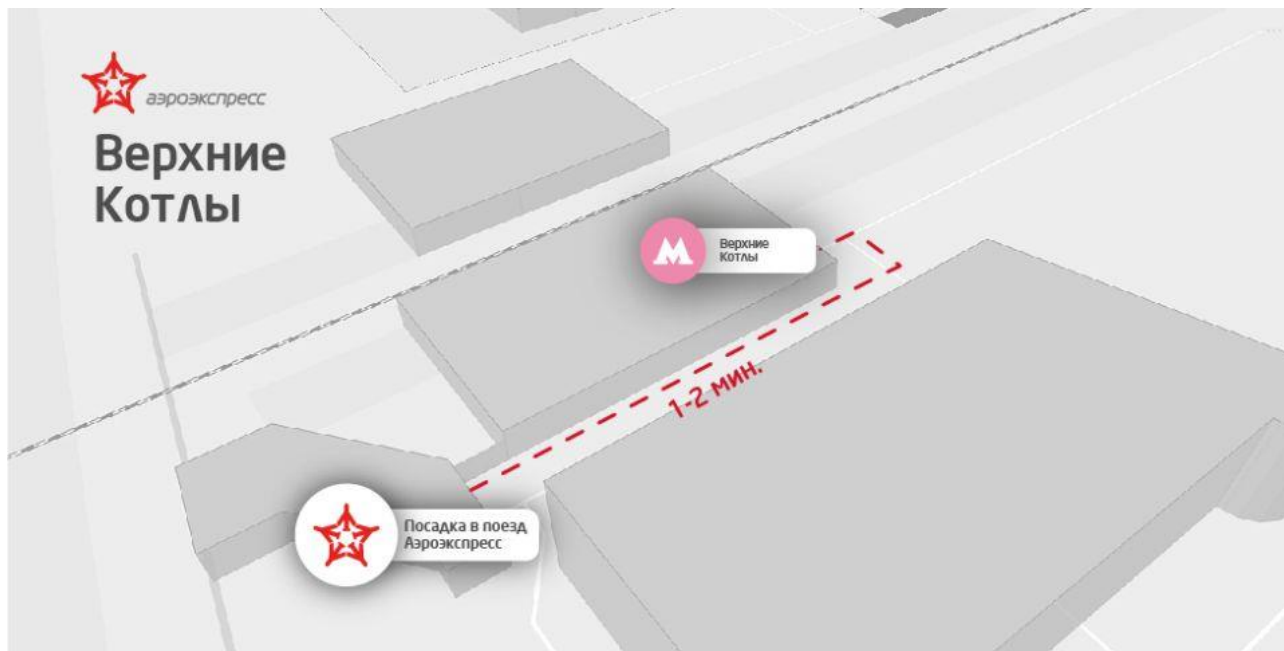

Со станции Верхние Котлы в аэропорт Домодедово

Поезда Аэроэкспресс в аэропорт Домодедово отправляются с железнодорожной станции Верхние Котлы, на которую можно сделать пересадку с одноименной станции МЦК. Время в пути – около 40 минут.

При выходе со станции МЦК «Верхние Котлы» необходимо повернуть дважды направо и проследовать в здание железнодорожной станции. Следуйте указателям.

Со станции «Верхние Котлы» необходимо проследовать к выходу №1 и перейти к железнодорожной платформе.