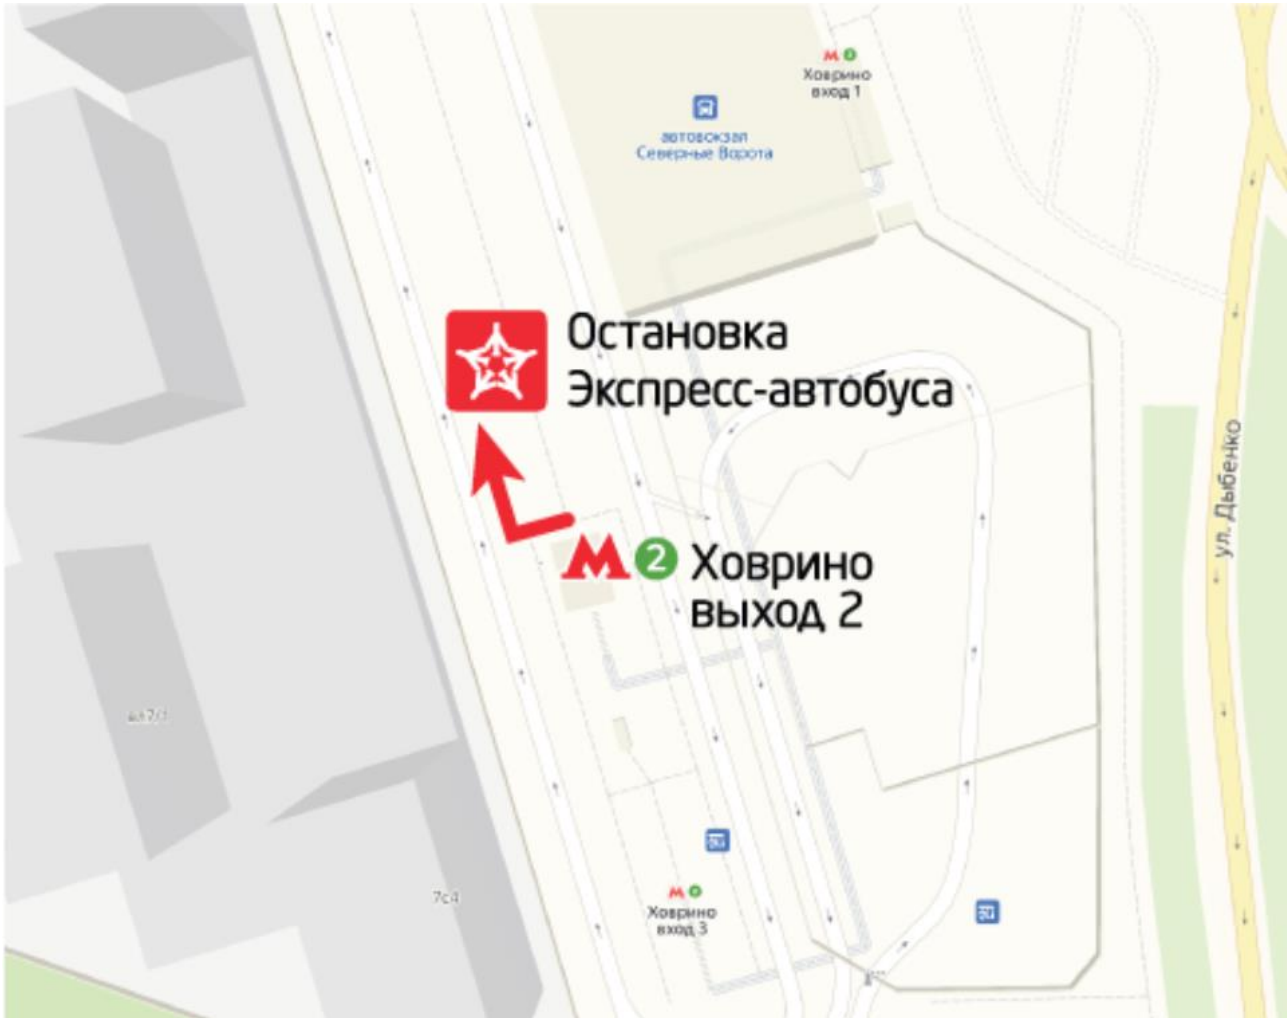

# Как добраться в аэропорт Шереметьево из Москвы на автобусе

« - » 15-20 . : 1195 ( B,C) 1195D ( D).

( B, C, D)

( « »). 2 - 20 .